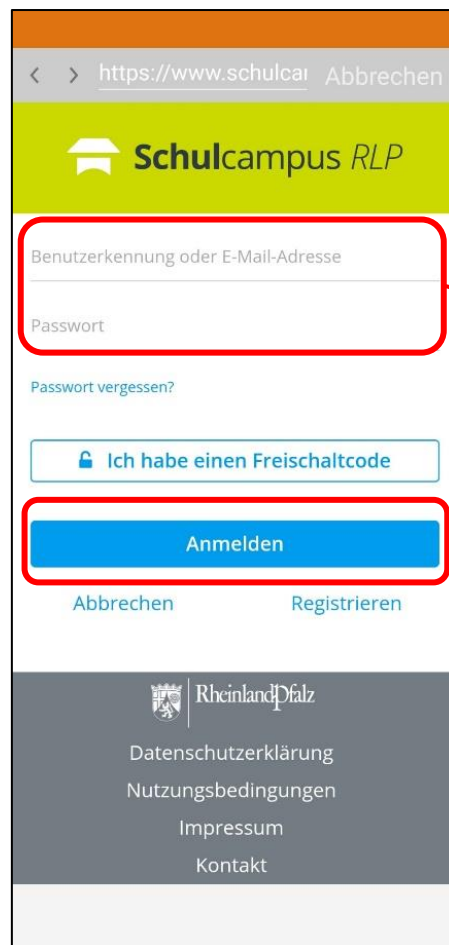

Besuche den Schulcampus auf:
www.schulcampus-rlp.de/

1. Klicke auf das „Plus“.
2. Klicke auf „IGS Mainz-Hechtsheim“

Probleme mit deinem Konto?

→ Schreibe uns eine E-Mail:
schulcampus@igsmz.bildung-rp.de

 App Store
 Installiere die App!
 Google Play

← für iPhones
für Android →

1

2

3

Wie nutze ich moodle@Schulcampus mit der Moodle-App?

1. Gebe den folgenden Link ein:
lms2.schulcampus-rlp.de/SN-70351
oder scanne diesen QR-Code:

2. Verbinde dich mit moodle
3. Gebe deinen Nutzernamen und dein Passwort ein und melde dich an.

Probleme mit deinem Konto?
→Schreibe uns eine E-Mail:
schulcampus@igsmz.bildung-rp.de

Wie nutze ich moodle@Schulcampus mit der Moodle-App?

1. Tippe auf das Menü-Symbol.
2. Klicke auf „Website wechseln“.
3. Tippe auf den Bleistift.
4. Gehe nun auf den Mülleimer.
5. Gebe den folgenden Link ein:

lms2.schulcampus-rlp.de/SN-70351

oder scanne diesen QR-Code:

6. Verbinde dich mit moodle
7. Gebe deinen Nutzernamen und dein Passwort ein und melde dich an.

Probleme mit deinem Konto?

→Schreibe uns eine E-Mail: