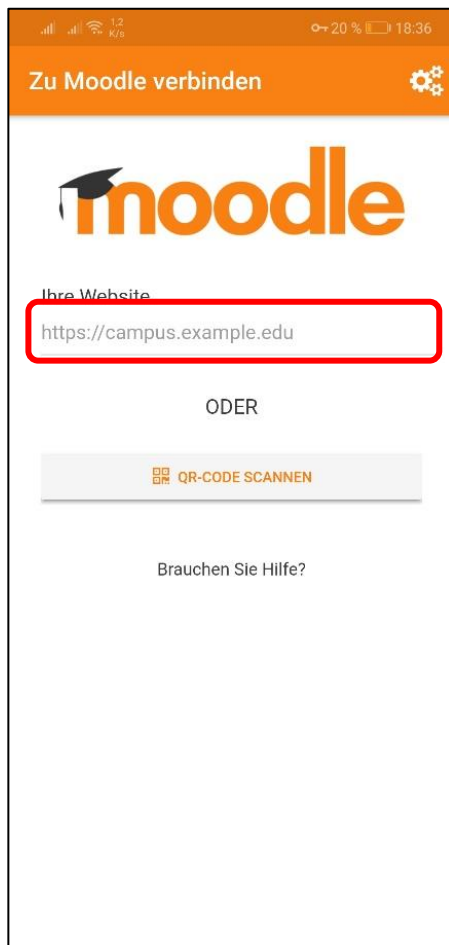

Wie nutze ich moodle@Schulcampus mit der Moodle-App?

1. Tippe auf das Menü-Symbol.
2. Klicke auf „Website wechseln“.
3. Tippe auf den Bleistift.
4. Gehe nun auf den Mülleimer.
5. Gebe den folgenden Link ein:

lms2.schulcampus-rlp.de/SN-70351

oder scanne diesen QR-Code:

6. Verbinde dich mit moodle
7. Gebe deinen Nutzernamen und dein Passwort ein und melde dich an.

Probleme mit deinem Konto?

→Schreibe uns eine E-Mail:

schulcampus@igsmz.bildung-rp.de