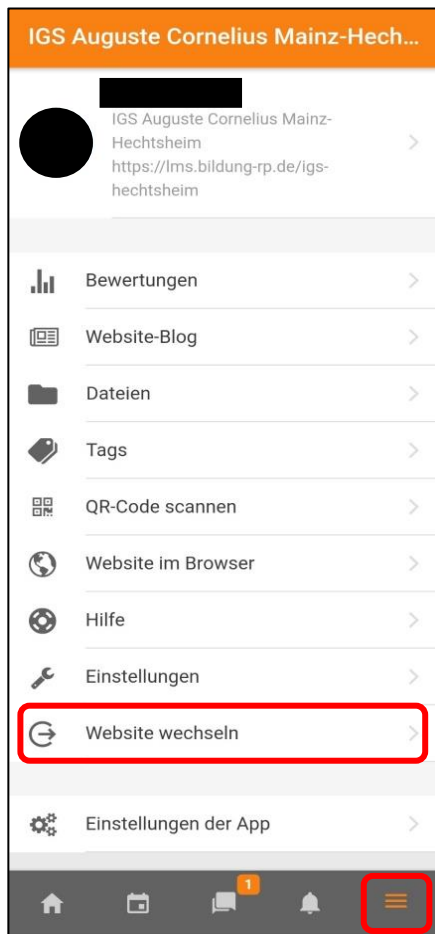

Besuche den Schulcampus auf:
www.schulcampus-rlp.de/

1. Klicke auf das „Plus“.
2. Klicke auf „IGS Mainz-Hechtsheim“

Probleme mit deinem Konto?

→ Schreibe uns eine E-Mail:
schulcampus@igsmz.bildung-rp.de

 App Store
 Installiere die App!
 Google Play

← für iPhones
für Android →

1

2

3

Wie nutze ich moodle@Schulcampus mit der Moodle-App?

1. Gebe den folgenden Link ein:
lms2.schulcampus-rlp.de/SN-70351
oder scanne diesen QR-Code:

2. Verbinde dich mit moodle
3. Gebe deinen Nutzernamen und dein Passwort ein und melde dich an.

Probleme mit deinem Konto?
→Schreibe uns eine E-Mail:
schulcampus@igsmz.bildung-rp.de

Wie nutze ich moodle@Schulcampus mit der Moodle-App?

1. Tippe auf das Menü-Symbol.
2. Klicke auf „Website wechseln“.
3. Tippe auf den Bleistift.
4. Gehe nun auf den Mülleimer.
5. Gebe den folgenden Link ein: