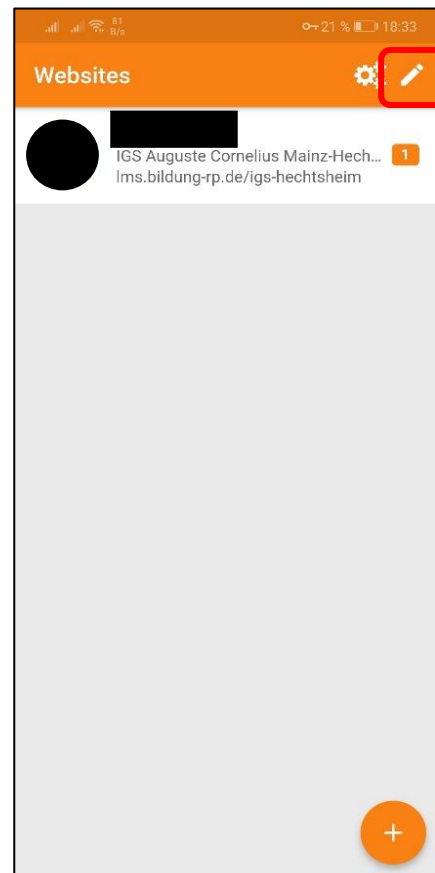

← für iPhones
für Android →

1

2

3

Wie nutze ich moodle@Schulcampus mit der Moodle-App?

1. Gebe den folgenden Link ein:
lms2.schulcampus-rlp.de/SN-70351
oder scanne diesen QR-Code:

2. Verbinde dich mit moodle
3. Gebe deinen Nutzernamen und dein Passwort ein und melde dich an.

Probleme mit deinem Konto?
→Schreibe uns eine E-Mail:
schulcampus@igsmz.bildung-rp.de

Wie nutze ich moodle@Schulcampus mit der Moodle-App?

1. Tippe auf das Menü-Symbol.
2. Klicke auf „Website wechseln“.
3. Tippe auf den Bleistift.
4. Gehe nun auf den Mülleimer.
5. Gebe den folgenden Link ein: