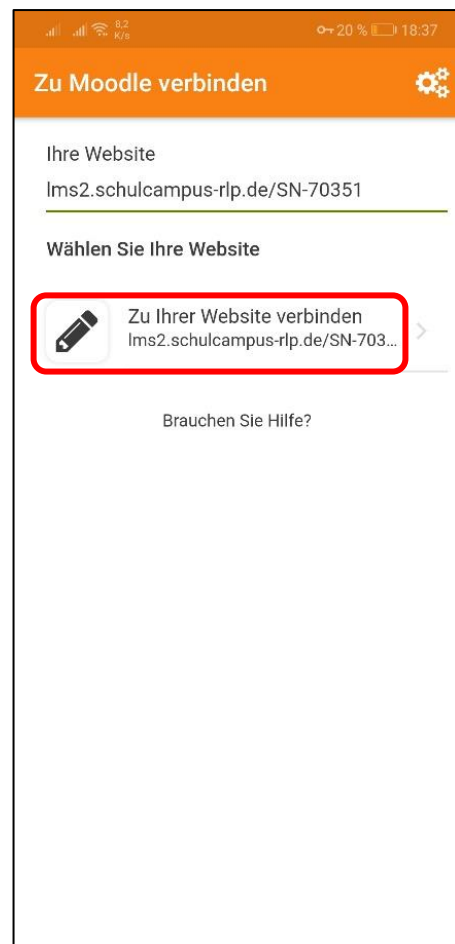

Besuche den Schulcampus auf:
www.schulcampus-rlp.de/

1. Klicke auf das „Plus“.
2. Klicke auf „IGS Mainz-Hechtsheim“

Probleme mit deinem Konto?

→ Schreibe uns eine E-Mail:
schulcampus@igsmz.bildung-rp.de

 App Store
 Installiere die App!
 Google Play

← für iPhones
für Android →

1

2

3

Wie nutze ich moodle@Schulcampus mit der Moodle-App?

1. Gebe den folgenden Link ein:
lms2.schulcampus-rlp.de/SN-70351
oder scanne diesen QR-Code:

2. Verbinde dich mit moodle
3. Gebe deinen Nutzernamen und dein Passwort ein und melde dich an.