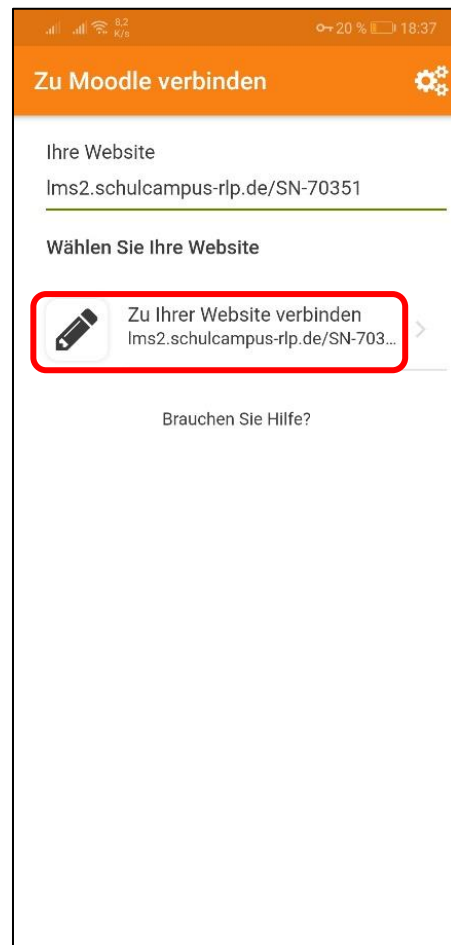

Wie nutze ich moodle@Schulcampus mit der Moodle-App?

1. Tippe auf das Menü-Symbol.
2. Klicke auf „Website wechseln“.
3. Tippe auf den Bleistift.
4. Gehe nun auf den Mülleimer.
5. Gebe den folgenden Link ein:

lms2.schulcampus-rlp.de/SN-70351

oder scanne diesen QR-Code:

6. Verbinde dich mit moodle
7. Gebe deinen Nutzernamen und dein Passwort ein und melde dich an.

Probleme mit deinem Konto?

→Schreibe uns eine E-Mail:

schulcampus@igsmz.bildung-rp.de