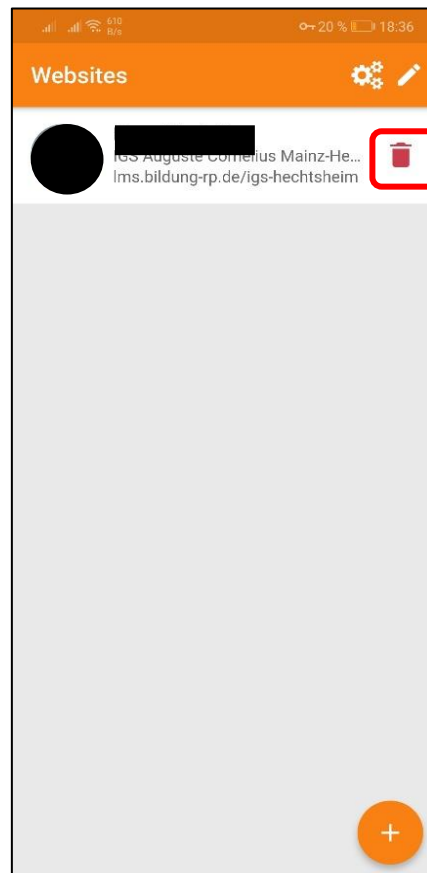

← für iPhones
für Android →

1

2

3

Wie nutze ich moodle@Schulcampus mit der Moodle-App?

1. Gebe den folgenden Link ein:
lms2.schulcampus-rlp.de/SN-70351
oder scanne diesen QR-Code:

2. Verbinde dich mit moodle
3. Gebe deinen Nutzernamen und dein Passwort ein und melde dich an.

Probleme mit deinem Konto?
→Schreibe uns eine E-Mail:
schulcampus@igsmz.bildung-rp.de

Wie nutze ich moodle@Schulcampus mit der Moodle-App?

1. Tippe auf das Menü-Symbol.
2. Klicke auf „Website wechseln“.
3. Tippe auf den Bleistift.
4. Gehe nun auf den Mülleimer.
5. Gebe den folgenden Link ein: