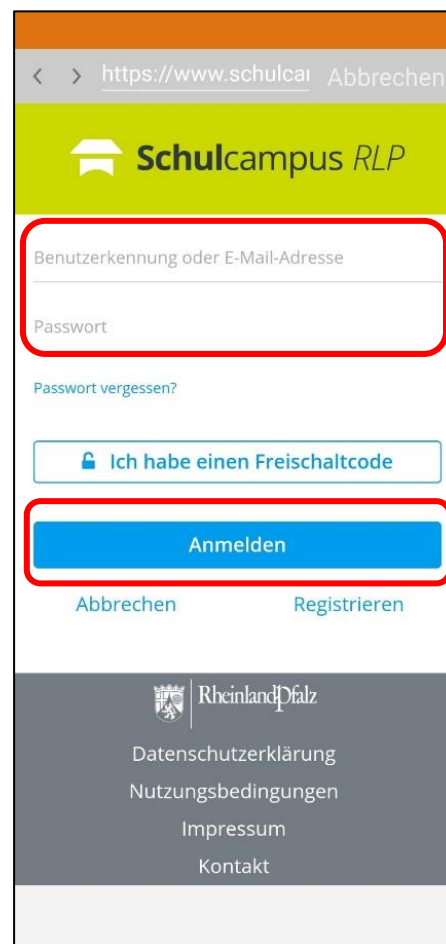

meine Dateien +

Mediathek

IGS Mainz Hechtsheim

SC Fortbildung

curriculum +

Lehr- und Rahmenpläne

Infoportal

Wie komme ich mit dem Browser auf moodle@Schulcampus?

Besuche den Schulcampus auf:
www.schulcampus-rlp.de/

1. Klicke auf das „Plus“.
2. Klicke auf „IGS Mainz-Hechtsheim“

Probleme mit deinem Konto?

→ Schreibe uns eine E-Mail:
schulcampus@igsmz.bildung-rp.de

 App Store
 Installiere die App!
 Google Play

← für iPhones
für Android →

1

2

3

Wie nutze ich moodle@Schulcampus mit der Moodle-App?

1. Gebe den folgenden Link ein:
lms2.schulcampus-rlp.de/SN-70351
oder scanne diesen QR-Code:

2. Verbinde dich mit moodle
3. Gebe deinen Nutzernamen und dein Passwort ein und melde dich an.