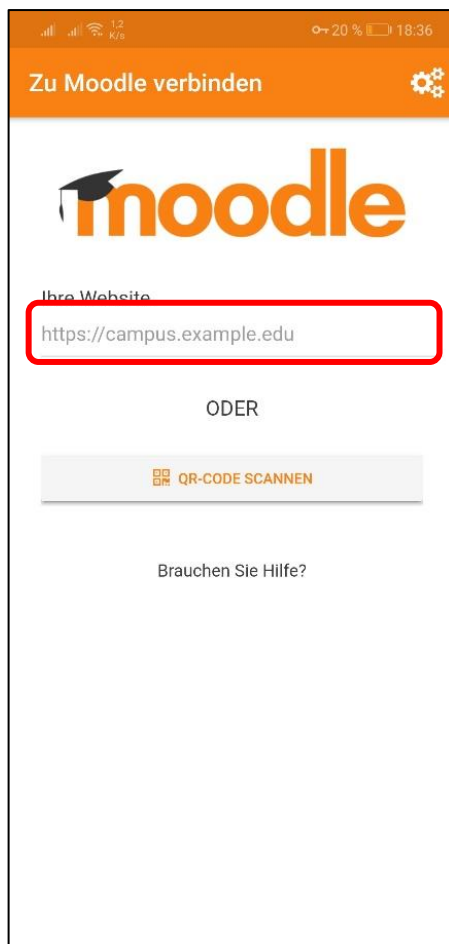

Besuche den Schulcampus auf:
www.schulcampus-rlp.de/

1. Klicke auf das „Plus“.
2. Klicke auf „IGS Mainz-Hechtsheim“

Probleme mit deinem Konto?

→ Schreibe uns eine E-Mail:
schulcampus@igsmz.bildung-rp.de

 App Store
 Installiere die App!
 Google Play

← für iPhones
für Android →

1

2

3

Wie nutze ich moodle@Schulcampus mit der Moodle-App?

1. Gebe den folgenden Link ein:
lms2.schulcampus-rlp.de/SN-70351
oder scanne diesen QR-Code:

2. Verbinde dich mit moodle
3. Gebe deinen Nutzernamen und dein Passwort ein und melde dich an.